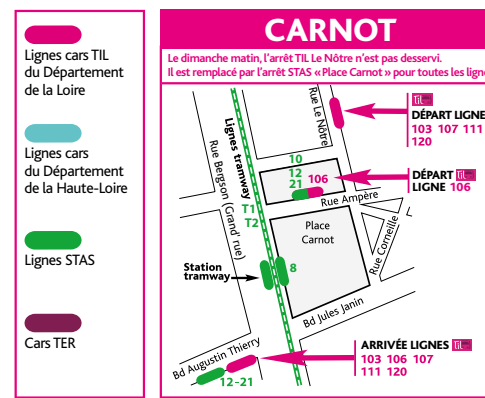

Transporteur : PHILIBERT - ZI les Communaux 42 160 ANDRÉZIEUX-BOUTHÉON - 04 77 02 21 05 - www.philibert-transport.fr

PÉRIODE VERTE Correspond aux jours de l'année hors vacances scolaires

PÉRIODE ORANGE Correspond aux jours de vacances scolaires

Pour savoir quel horaire consulter, reportez-vous au calendrier des périodes sur cette fiche horaire.

PÉRIODE VERTE CRAPONNE-SUR-ARZON → SAINT-BONNET-LE-CHÂTEAU → SAINT-ÉTIENNE

Table with 5 columns: COMMUNES, POINTS D'ARRÊTS, L M Me J V, S, D Fêtes. Lists stops from Craponne-sur-Arzon to Saint-Étienne.

PÉRIODE ORANGE CRAPONNE-SUR-ARZON → SAINT-BONNET-LE-CHÂTEAU → SAINT-ÉTIENNE

Table with 5 columns: COMMUNES, POINTS D'ARRÊTS, L M Me J V, S, D Fêtes. Lists stops from Craponne-sur-Arzon to Saint-Étienne.

Ne circule pas le 1er mai

* Travaux prévus à Châteaureux à partir d'avril 2017. Pour les horaires et éventuelles perturbations veuillez-vous renseigner auprès du transporteur avant votre voyage.

PRENDRE LE CAR À SAINT-ÉTIENNE

LIGNES DESSERVANT :

- ROANNE: 201, 206, 207, 208, 214
  MONTBRISON: 111, 112, 114, 302, 305
  SAINT-ÉTIENNE: Châteaureux (103, 105, 106, 107, 111, 120), Bellevue (102, 119, 122)

27 LIGNES RÉGULIÈRES

LÉGENDE

- o Ville desservie
  ■ Roannais Agglomération
  ■ Saint-Étienne Métropole
  --- Trajets d'approche ou trajets complémentaires à certaines heures ou certaines périodes
  ⚠ Changement terminus : en période verte et en période orange voir fiches horaires
  ⚠ Travaux