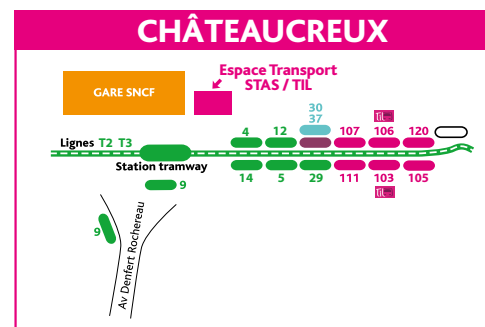

Transporteur : PHILIBERT - ZI les Communaux 42 160 ANDRÉZIEUX-BOUTHÉON - 04 77 02 21 05 - www.philibert-transport.fr

PÉRIODE VERTE Correspond aux jours de l'année hors vacances scolaires

PÉRIODE ORANGE Correspond aux jours de vacances scolaires

Pour savoir quel horaire consulter, reportez-vous au calendrier des périodes sur cette fiche horaire.

PÉRIODE VERTE CRAPONNE-SUR-ARZON → SAINT-BONNET-LE-CHÂTEAU → SAINT-ÉTIENNE

Table with 5 columns: COMMUNES, POINTS D'ARRÊTS, L M Me J V, S, D Fêtes. Lists stops from Craponne-sur-Arzon to Saint-Étienne.

PÉRIODE ORANGE CRAPONNE-SUR-ARZON → SAINT-BONNET-LE-CHÂTEAU → SAINT-ÉTIENNE

Table with 5 columns: COMMUNES, POINTS D'ARRÊTS, L M Me J V, S, D Fêtes. Lists stops from Craponne-sur-Arzon to Saint-Étienne.

Ne circule pas le 1er mai

* Travaux prévus à Châteaureux à partir d'avril 2017. Pour les horaires et éventuelles perturbations veuillez-vous renseigner auprès du transporteur avant votre voyage.

PRENDRE LE CAR À SAINT-ÉTIENNE

LIGNES DESSERVANT :

- ROANNE: 201, 206, 207, 208, 214
  MONTBRISON: 111, 112, 114, 302, 305
  SAINT-ÉTIENNE: Châteaureux (103, 105, 106, 107, 111, 120), Bellevue (102, 119, 122)

27 LIGNES RÉGULIÈRES

LÉGENDE

- o Ville desservie
  ■ Roannais Agglomération
  ■ Saint-Étienne Métropole
  --- Trajets d'approche ou trajets complémentaires à certaines heures ou certaines périodes
  ⚠ Changement terminus : en période verte et en période orange voir fiches horaires
  ⚠ Travaux