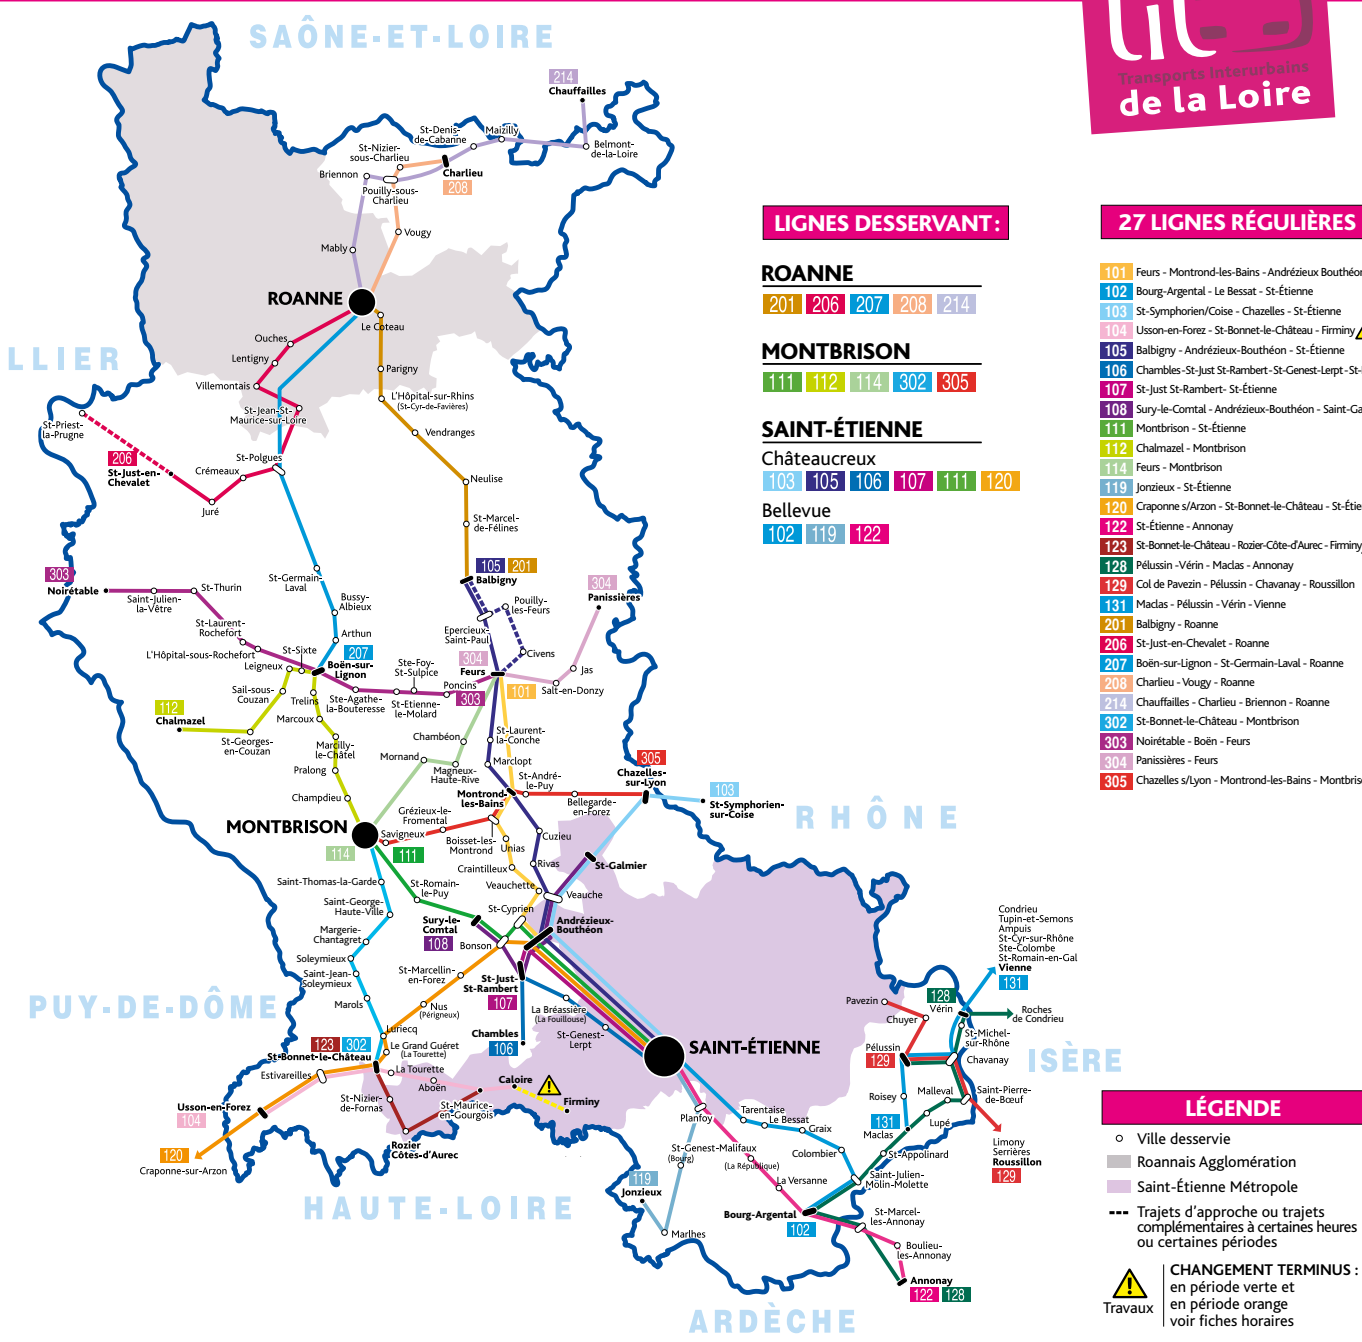

Transporteur : PHILIBERT - ZI les Communaux 42 160 ANDRÉZIEUX-BOUTHÉON - 04 77 02 21 05 - www.philibert-transport.fr

PÉRIODE VERTE Correspond aux jours de l'année hors vacances scolaires

PÉRIODE ORANGE Correspond aux jours de vacances scolaires

Pour savoir quel horaire consulter, reportez-vous au calendrier des périodes sur cette fiche horaire.

PÉRIODE VERTE CRAPONNE-SUR-ARZON → SAINT-BONNET-LE-CHÂTEAU → SAINT-ÉTIENNE

Table with 5 columns: COMMUNES, POINTS D'ARRÊTS, L M Me J V, S, D Fêtes. Lists stops from Craponne-sur-Arzon to Saint-Étienne.

PÉRIODE ORANGE CRAPONNE-SUR-ARZON → SAINT-BONNET-LE-CHÂTEAU → SAINT-ÉTIENNE

Table with 5 columns: COMMUNES, POINTS D'ARRÊTS, L M Me J V, S, D Fêtes. Lists stops from Craponne-sur-Arzon to Saint-Étienne.

Ne circule pas le 1er mai

* Travaux prévus à Châteaureux à partir d'avril 2017. Pour les horaires et éventuelles perturbations veuillez-vous renseigner auprès du transporteur avant votre voyage.

PRENDRE LE CAR À SAINT-ÉTIENNE

LIGNES DESSERVANT :

- ROANNE: 201, 206, 207, 208, 214
  MONTBRISON: 111, 112, 114, 302, 305
  SAINT-ÉTIENNE: Châteaureux (103, 105, 106, 107, 111, 120), Bellevue (102, 119, 122)

27 LIGNES RÉGULIÈRES

LÉGENDE

- o Ville desservie
  ■ Roannais Agglomération
  ■ Saint-Étienne Métropole
  --- Trajets d'approche ou trajets complémentaires à certaines heures ou certaines périodes
  ⚠ Changement terminus : en période verte et en période orange voir fiches horaires
  ⚠ Travaux