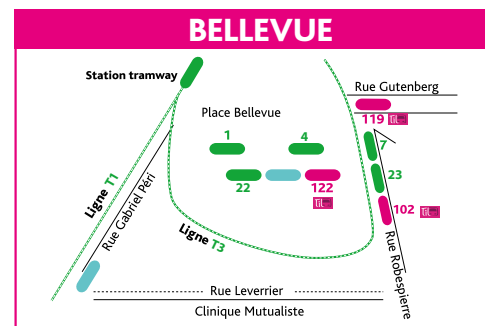

Transporteur : PHILIBERT - ZI les Communaux 42 160 ANDRÉZIEUX-BOUTHÉON - 04 77 02 21 05 - www.philibert-transport.fr

PÉRIODE VERTE Correspond aux jours de l'année hors vacances scolaires

PÉRIODE ORANGE Correspond aux jours de vacances scolaires

Pour savoir quel horaire consulter, reportez-vous au calendrier des périodes sur cette fiche horaire.

PÉRIODE VERTE CRAPONNE-SUR-ARZON → SAINT-BONNET-LE-CHÂTEAU → SAINT-ÉTIENNE

Table with 5 columns: COMMUNES, POINTS D'ARRÊTS, L M Me J V, S, D Fêtes. Lists stops from Craponne-sur-Arzon to Saint-Étienne.

PÉRIODE ORANGE CRAPONNE-SUR-ARZON → SAINT-BONNET-LE-CHÂTEAU → SAINT-ÉTIENNE

Table with 5 columns: COMMUNES, POINTS D'ARRÊTS, L M Me J V, S, D Fêtes. Lists stops from Craponne-sur-Arzon to Saint-Étienne.

Ne circule pas le 1er mai

* Travaux prévus à Châteaureux à partir d'avril 2017. Pour les horaires et éventuelles perturbations veuillez-vous renseigner auprès du transporteur avant votre voyage.

PRENDRE LE CAR À SAINT-ÉTIENNE

LIGNES DESSERVANT :

- ROANNE: 201, 206, 207, 208, 214
  MONTBRISON: 111, 112, 114, 302, 305
  SAINT-ÉTIENNE: Châteaureux (103, 105, 106, 107, 111, 120), Bellevue (102, 119, 122)

27 LIGNES RÉGULIÈRES

LÉGENDE

- o Ville desservie
  ■ Roannais Agglomération
  ■ Saint-Étienne Métropole
  --- Trajets d'approche ou trajets complémentaires à certaines heures ou certaines périodes
  ⚠ Changement terminus : en période verte et en période orange voir fiches horaires
  ⚠ Travaux